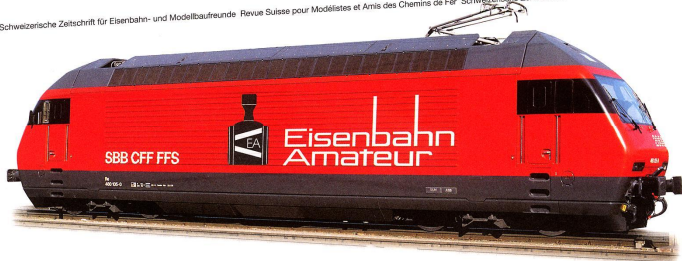

# Tage der offenen Tür

**Samstag, 17. März 2018, 13:00 – 18:00 Uhr**  
**Sonntag, 18. März 2018, 10:00 – 17:00 Uhr**

Vereinsanlage in Spur H0 / H0m  
Tram – Modulanlage H0m  
Signal-Pintli mit kalten und warmen Köstlichkeiten  
Kleine Modelleisenbahn – Börse