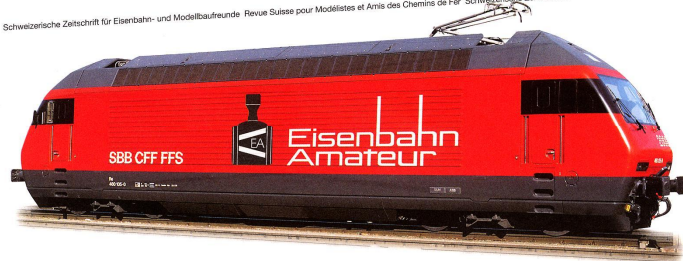

# Tage der offenen Tür

**Samstag, 17. März 2018, 13:00 – 18:00 Uhr**  
**Sonntag, 18. März 2018, 10:00 – 17:00 Uhr**

Vereinsanlage in Spur H0 / H0m  
Tram – Modulanlage H0m  
Signal-Pintli mit kalten und warmen Köstlichkeiten  
Kleine Modelleisenbahn – Börse