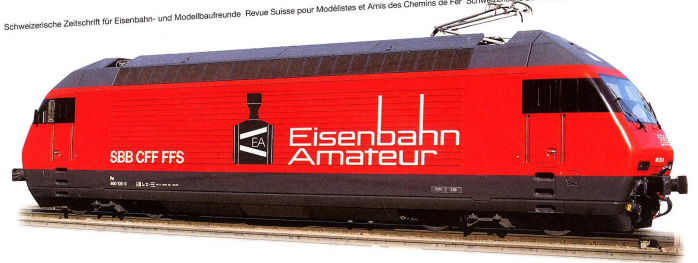

# Tage der offenen Tür

**Samstag, 18. März 2017, 13:00 – 18:00 Uhr**  
**Sonntag, 19. März 2017, 10:00 – 17:00 Uhr**

Vereinsanlage in Spur H0 / H0m  
Gastanlage in Spur 0  
Signal-Pintli mit kalten und warmen Köstlichkeiten  
Kleine Modelleisenbahn – Börse