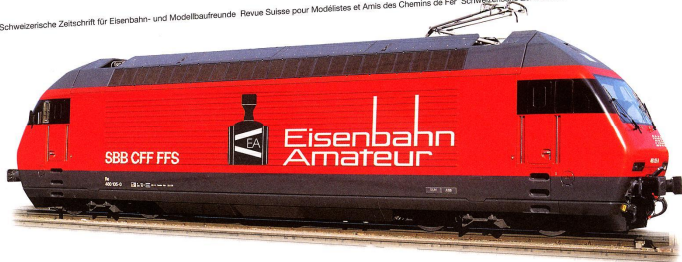

# Tage der offenen Tür

**Samstag, 18. März 2017, 13:00 – 18:00 Uhr**  
**Sonntag, 19. März 2017, 10:00 – 17:00 Uhr**

Vereinsanlage in Spur H0 / H0m  
Gastanlage in Spur 0  
Signal-Pintli mit kalten und warmen Köstlichkeiten  
Kleine Modelleisenbahn – Börse